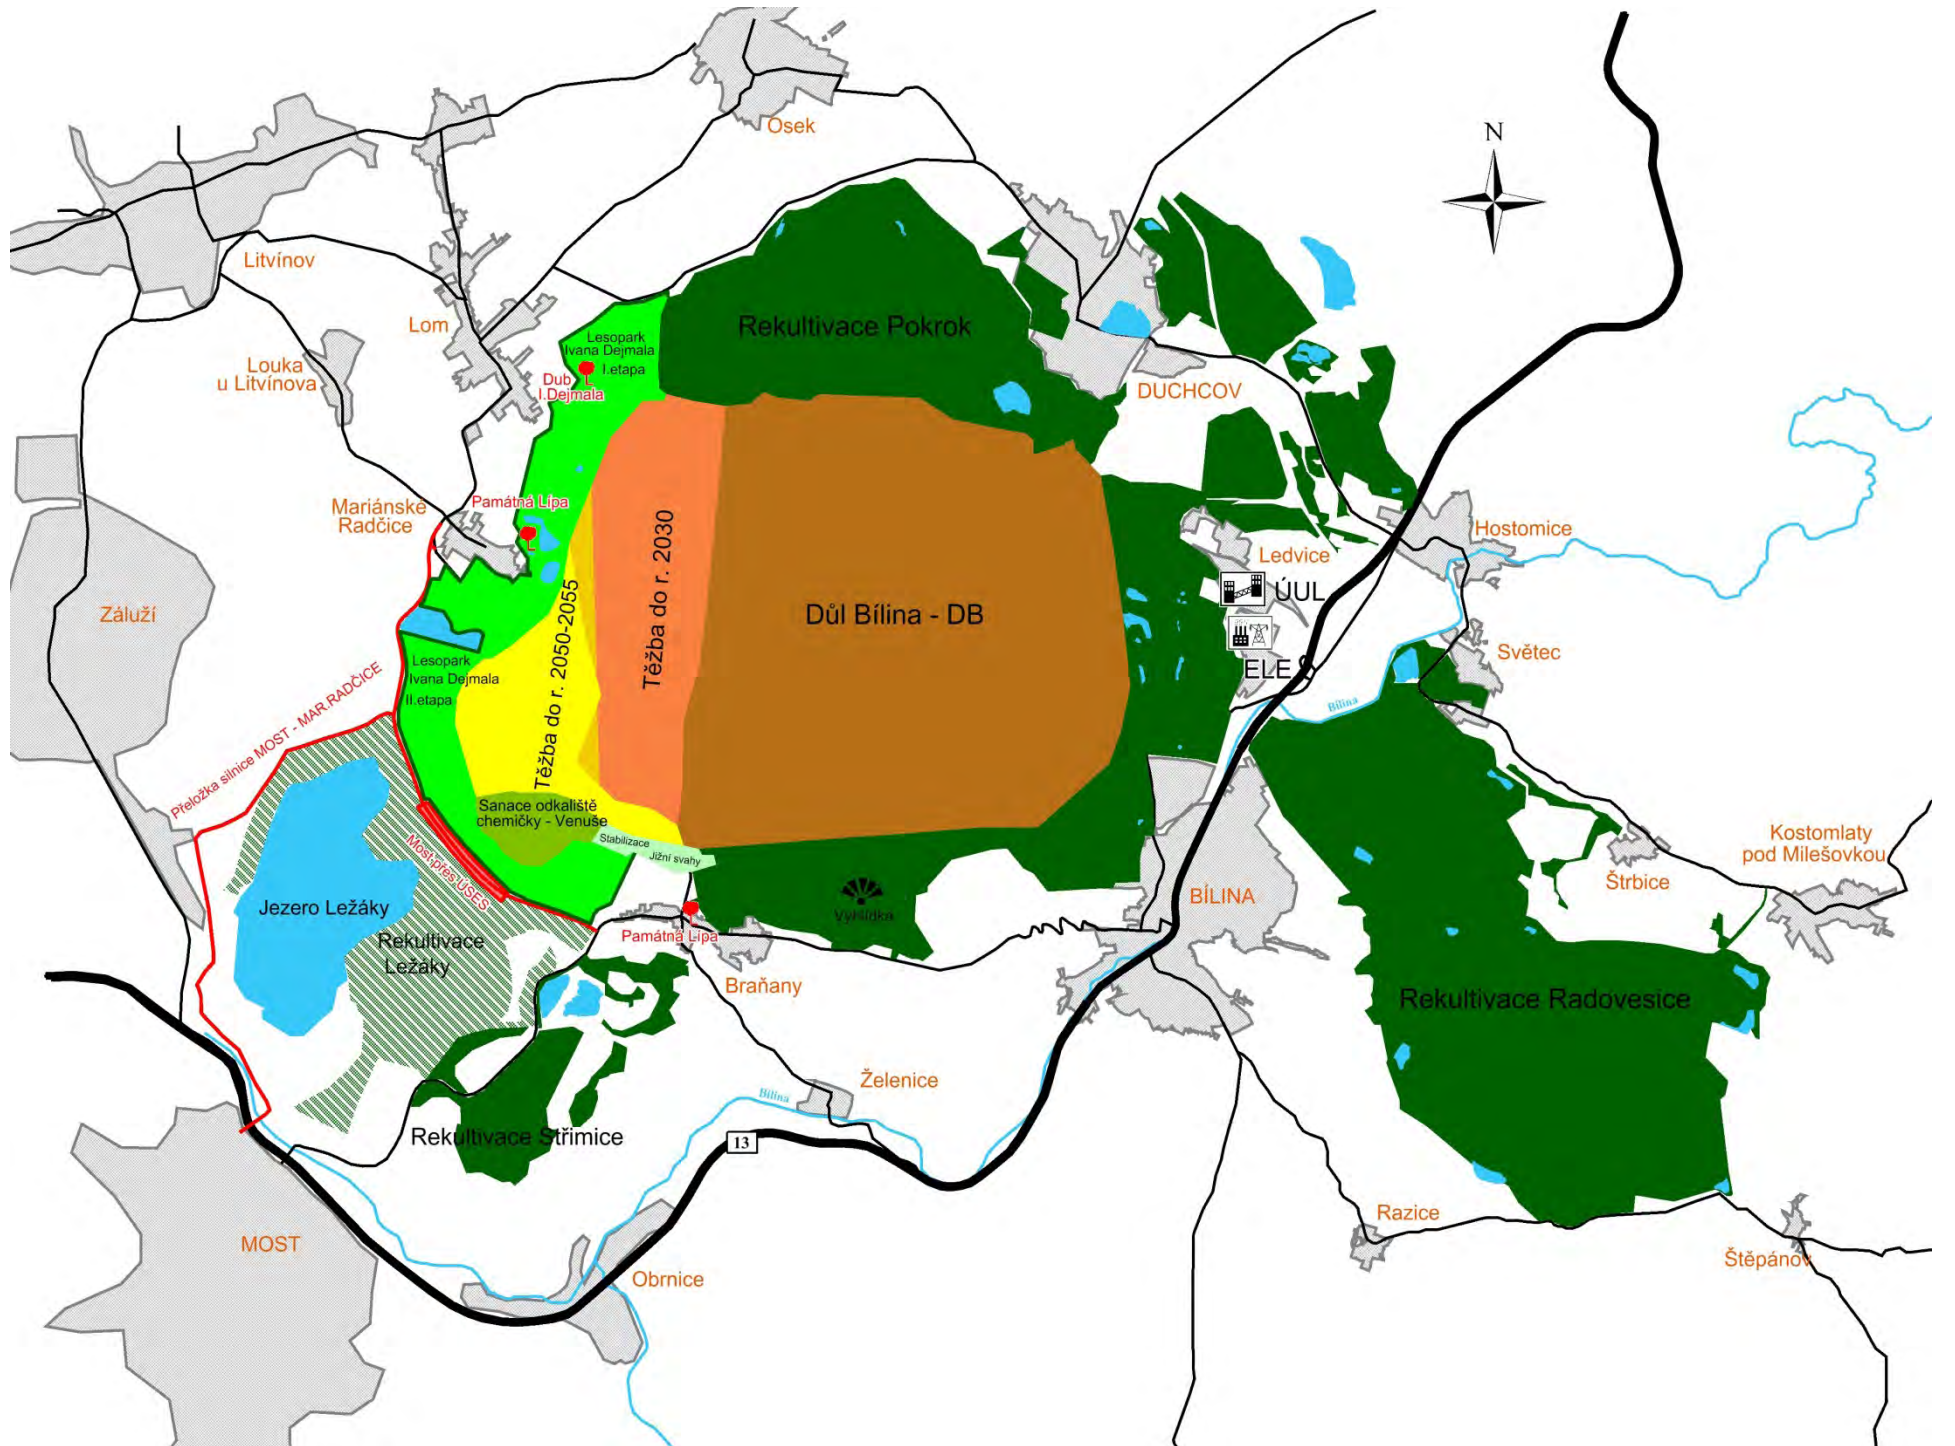

Stavy zásob hnědého uhlí (HU) a výhledové životnosti lomů SURPOL vyjadřuje variantně.

- První variantou jsou zásoby hnědého uhlí podnikatelsky (reálně) využitelné (892,5 mil. tun) v rámci limitů.
- Druhou variantu tvoří jejich zvýšení o zásoby hnědého uhlí za limity na Bílině **+ 100 mil. tun**, tedy navýšení disponibilních zásob pokračováním těžby **bez střetu zájmu se sídelní oblastí.**
- Třetí variantu tvoří jejich zvýšení i o zásoby hnědého uhlí za limity na dole ČSA.