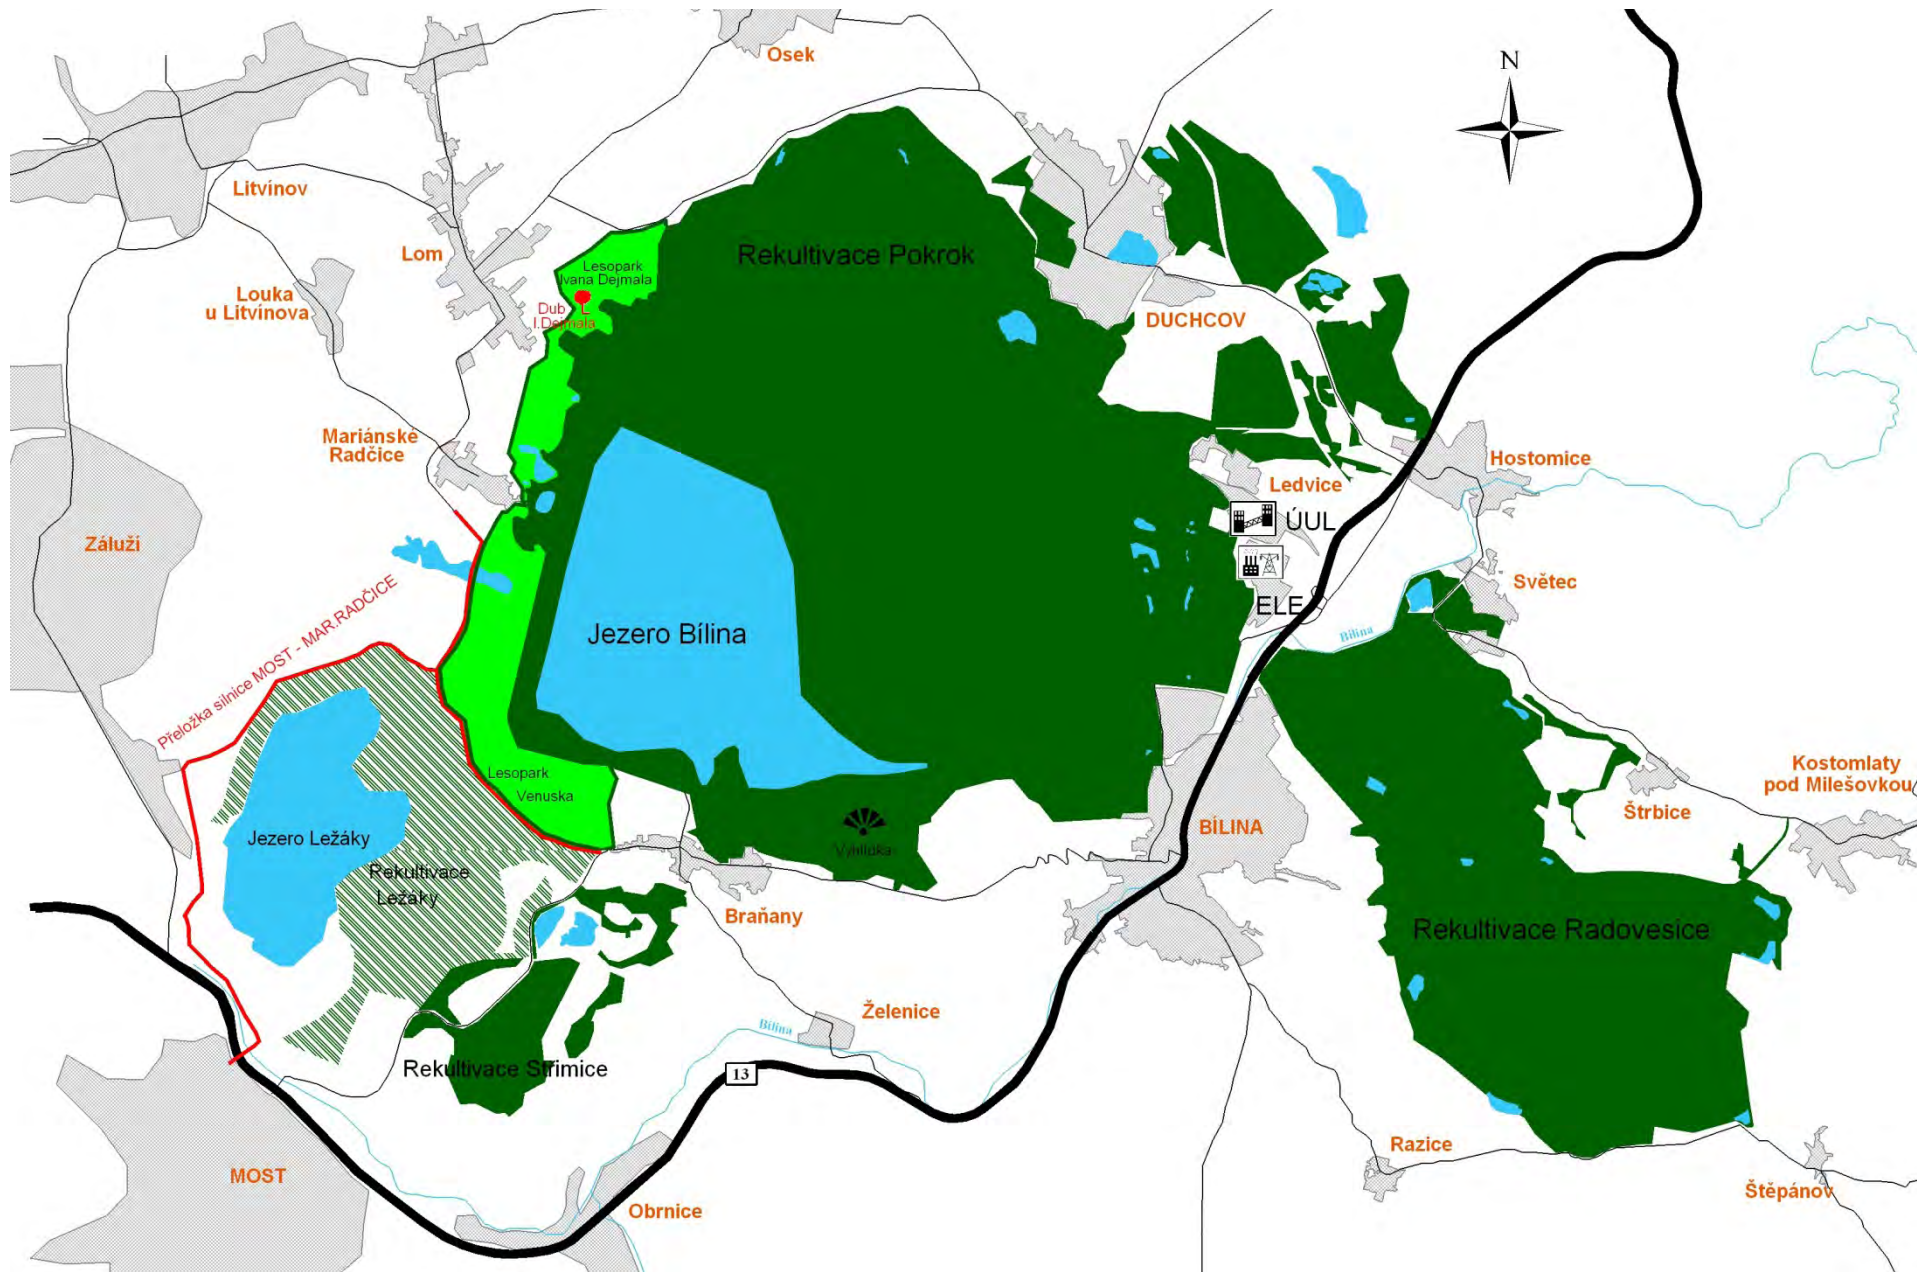

Stavy zásob hnědého uhlí (HU) a výhledové životnosti lomů SURPOL vyjadřuje variantně.

- První variantou jsou zásoby hnědého uhlí podnikatelsky (reálně) využitelné (892,5 mil. tun) v rámci limitů.
- Druhou variantu tvoří jejich zvýšení o zásoby hnědého uhlí za limity na Bílině **+ 100 mil. tun**, tedy navýšení disponibilních zásob pokračováním těžby **bez střetu zájmu se sídelní oblastí.**
- Třetí variantu tvoří jejich zvýšení i o zásoby hnědého uhlí za limity na dole ČSA.